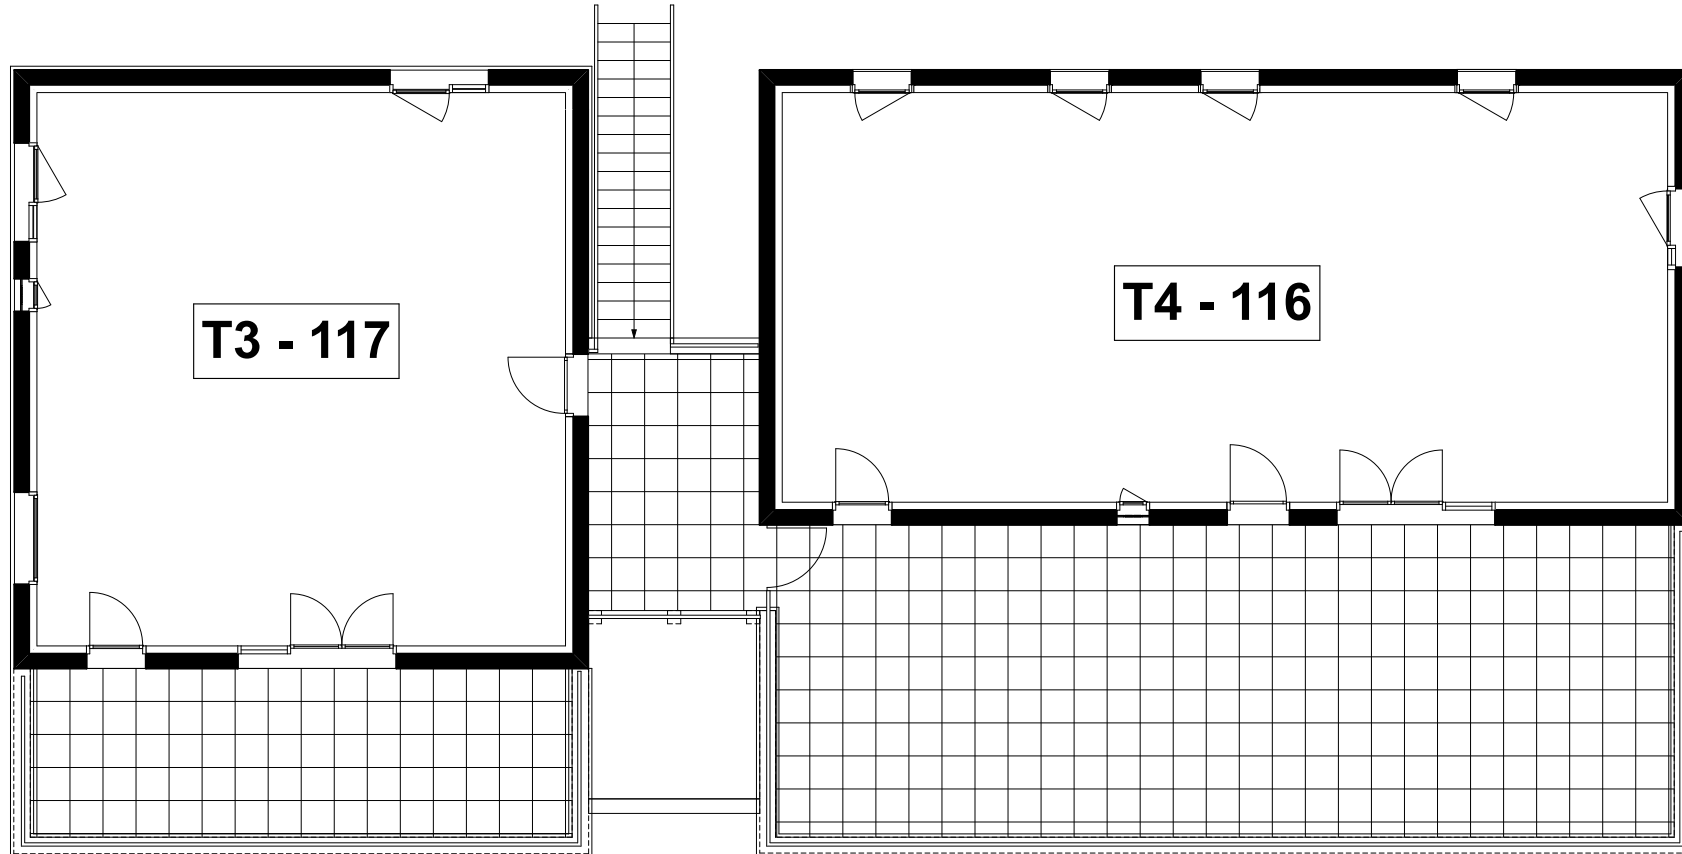

BATIMENT K – REZ-DE-CHAUSSÉE – MACROLOT N°02

Lieu dit : "Boulbennes des Vitarelles" – 31600 SEYSSES

BATIMENT K – ETAGE 1 – MACROLOT N°02