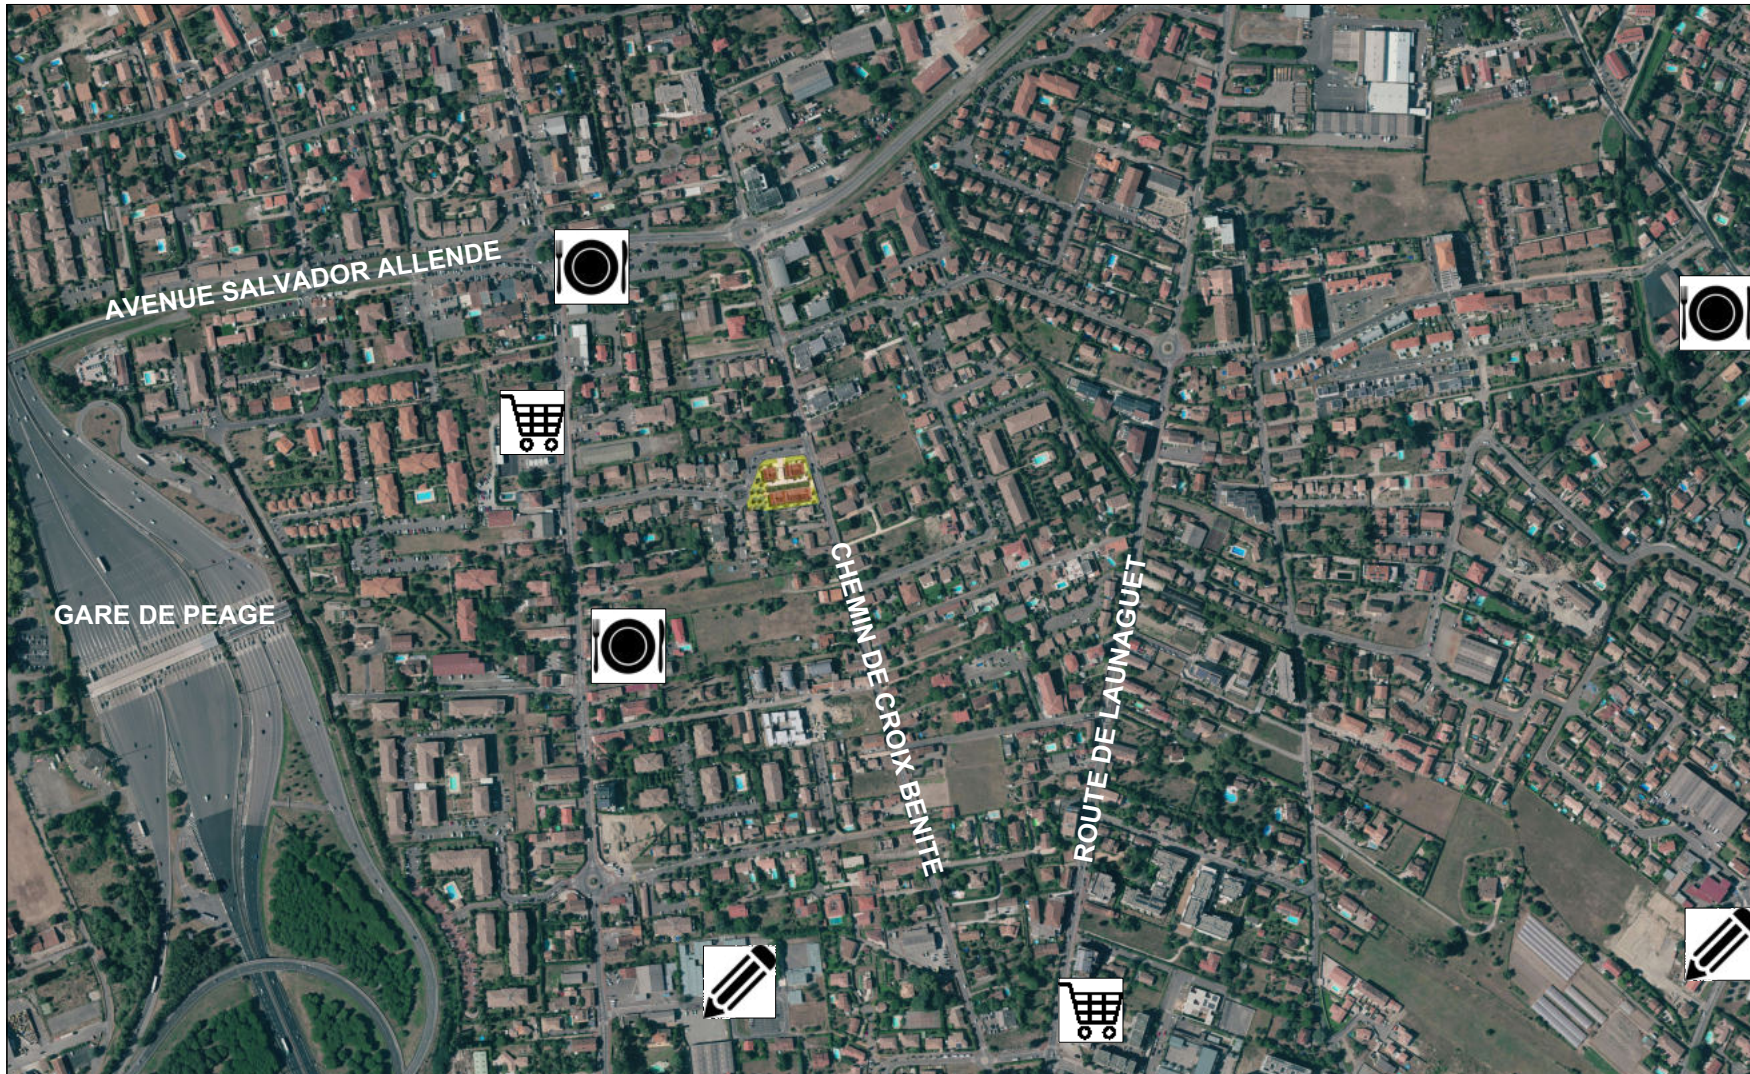

CONSTRUCTION NEUVE DE 12 LOGEMENTS

71 Chemin de Croix Bénite 31200 TOULOUSE

PLAN DE SITUATION

-  restaurant
-  enseignement
-  commerce

03/12/2021

Ind

NOTA: Les plans sont susceptibles de modifications ou d'adaptations en fonction d'impératifs techniques ou administratifs.
Les côtes, surfaces, ouvertures, sens des portes, ainsi que l'encombrement et l'emplacement des gaines sont mentionnés à titre indicatif.