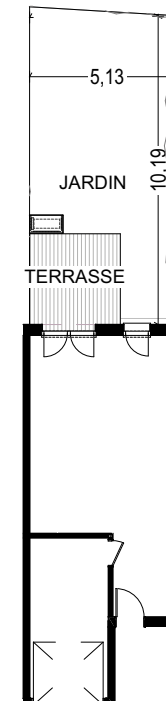

Plan de repérage

LÉGENDE

- Soffite / Faux-plafond
- Ballon thermodynamique
- PAC : Unité extérieure
- Haie
- Fenêtre
- Porte Fenêtre
- Volet roulant (manuel)
- Volet roulant électrique
- Garde-corps
- Chaudière
- Lave-linge
- Lave-vaisselle
- Frigo