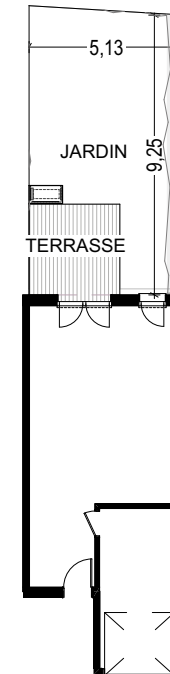

Plan de repérage