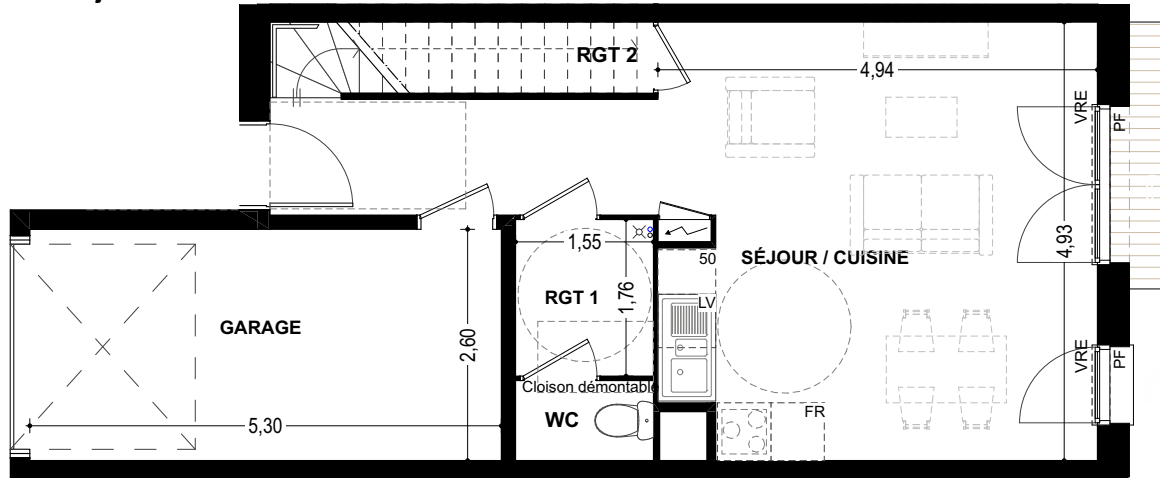

Rez-de-jardin