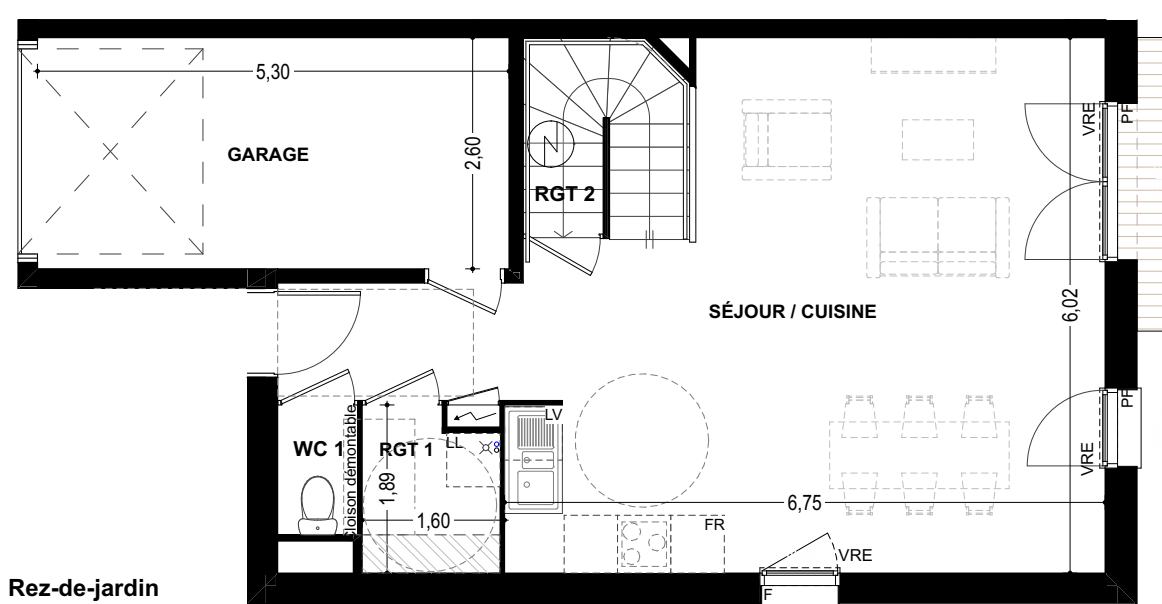

Rez-de-jardin