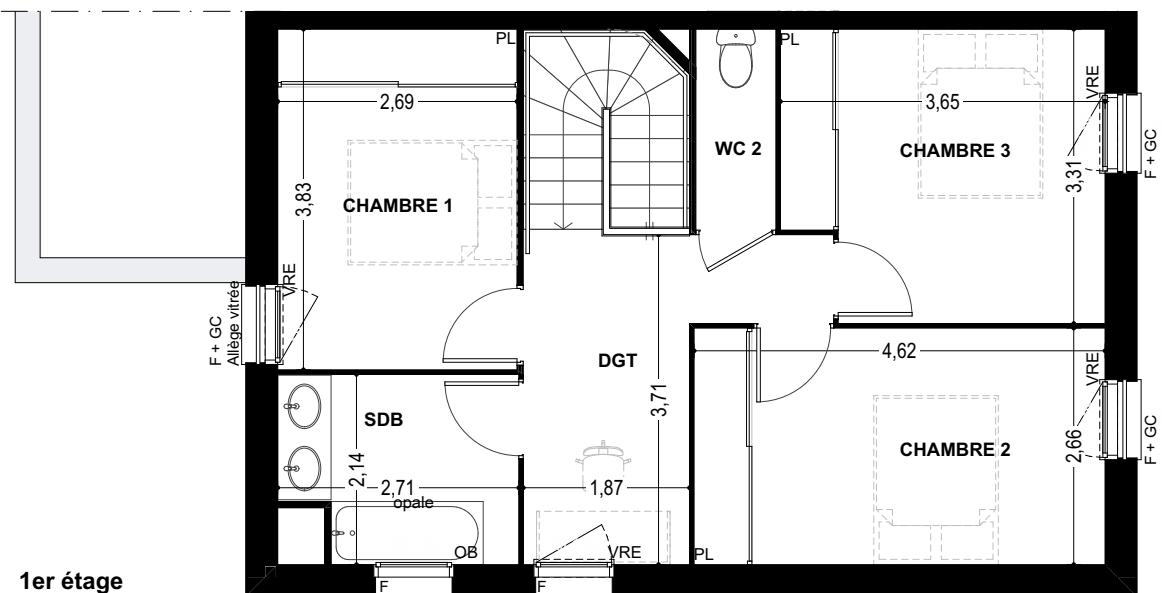

" Le Clos des Naïades "
31340 VILLEMUR-SUR-TARN

Villa : 66

Surface : 93,88 m²

Type : T4

SURFACES

SÉJOUR / CUISINE	39,01 m²
CHAMBRE 1 + PL.	10,30 m²
CHAMBRE 2 + PL.	12,29 m²
CHAMBRE 3 + PL.	11,40 m²
SALLE DE BAIN	5,37 m²
WC 1	1,31 m²
WC 2	2,03 m²
RANGEMENT 1	2,72 m²
RANGEMENT 2	0,89 m²
DÉGAGEMENT	8,56 m²
SURFACE TOTALE	93,88 m²

TERRASSE	9,90 m²
GARAGE	13,78 m²
JARDIN	124 m² environ

25.09.2023 - Indice 2

zelidom
L'ACCÉSSION À LA PROPRIÉTÉ SIMPLIFIÉE

Plan de repérage

LÉGENDE

	Soffite / Faux-plafond
	Ballon thermodynamique
	PAC : Unité extérieure
	Haie
	Fenêtre
	Porte Fenêtre
	Volet roulant (manuel)
	Volet roulant électrique
	Garde-corps
	Chaudière
	Lave-linge
	Lave-vaisselle
	Frigo

Rez-de-jardin

1er étage