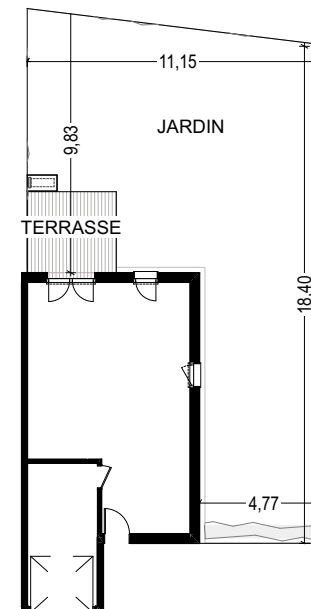

Plan de repérage

LÉGENDE

	Soffite / Faux-plafond
	Ballon thermodynamique
	PAC : Unité extérieure
	Haie
	Fenêtre
	Porte Fenêtre
	Volet roulant (manuel)
	Volet roulant électrique
	Garde-corps
	Chaudière
	Lave-linge
	Lave-vaisselle
	Frigo