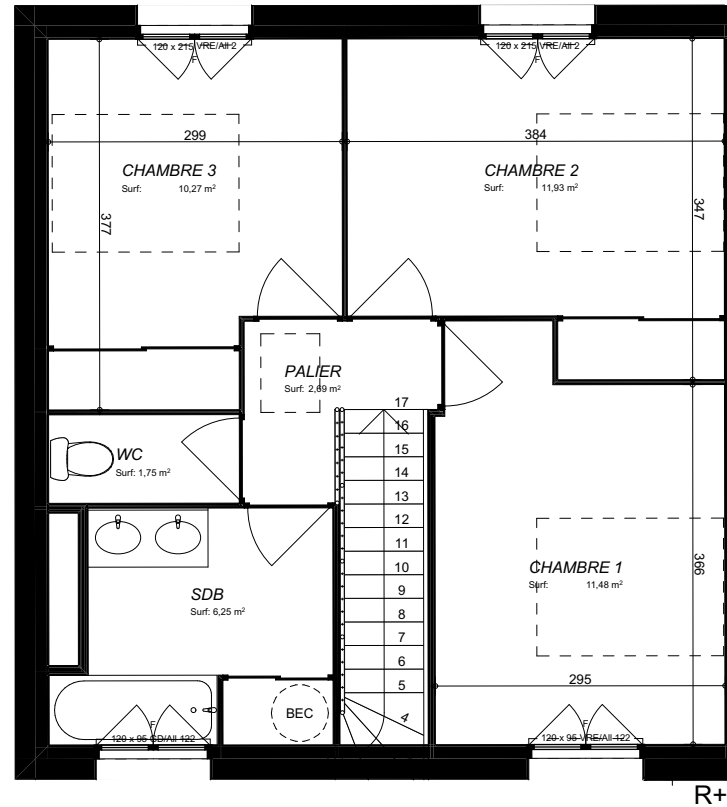

RESIDENCE "LES RIVES DE L'HERS"

LIEU DIT "LAS GOURGUES"
31450 BAZIEGE

VR = Volet Roulant Electrique
VR = Volet Roulant
Al = Allège

GD = Grille de Défense
CHAUD = Chaudière
BEC = Ballon Eau Chaude

LV = Lave Vaisselle
LL = Lave Linge
R = Réfrigérateur

03/04/2024

Surfaces habitables

Pièces	Surface Mesurée
SEJOUR/CUISINE	31,28
WC	4,13
ENTREE	4,06
CHAMBRE 2	11,93
CHAMBRE 1	11,48
CHAMBRE 3	10,27
SDB	6,25
PALIER	2,69
WC	1,75
83,84 m²	
JARDIN CLOTURE	51,21
GARAGE	14,54
TERRASSE	10,00
75,75 m²