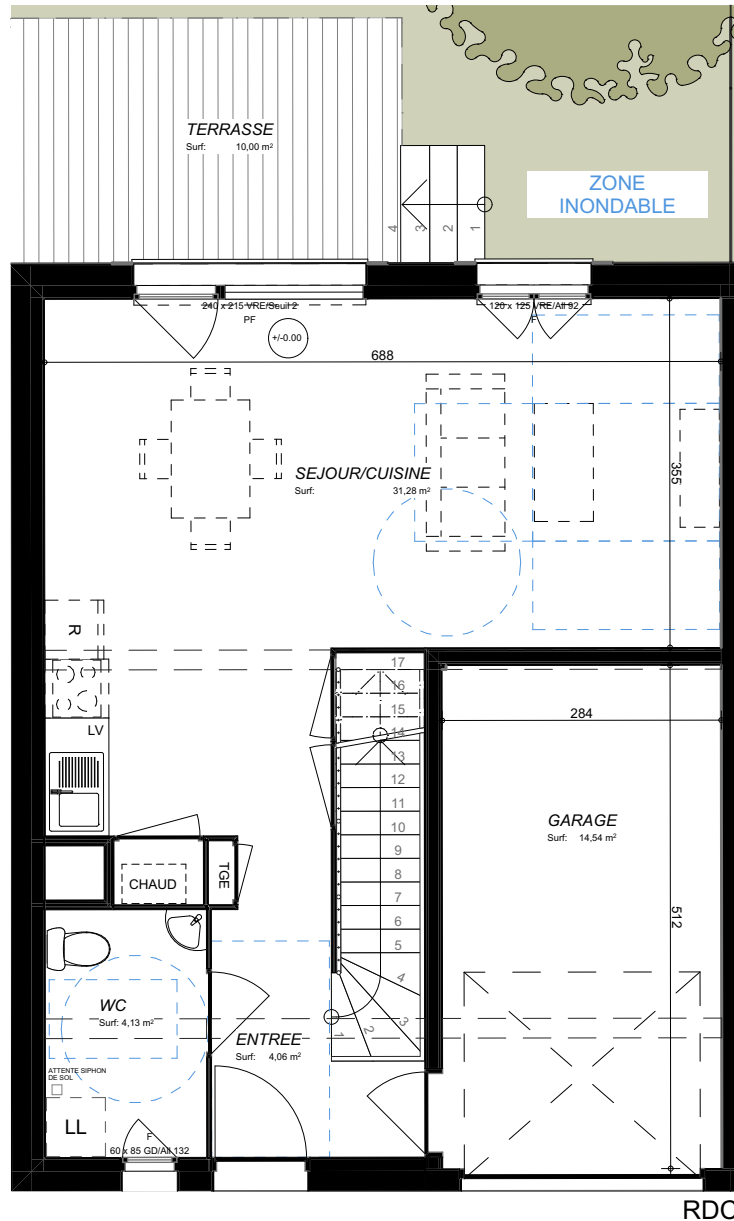

RESIDENCE "LES RIVES DE L'HERS"

LIEU DIT "LAS GOURGUES"
31450 BAZIEGE

VR = Volet Roulant Electrique
VR = Volet Roulant
Al = Allège

GD = Grille de Défense
CHAUD = Chaudière
BEC = Ballon Eau Chaude

LV = Lave Vaisselle
LL = Lave Linge
R = Réfrigérateur

03/04/2024

Surfaces habitables

Pièces	Surface Mesurée
SEJOUR/CUISINE	31,28
WC	4,13
ENTREE	4,06
CHAMBRE 2	11,93
CHAMBRE 1	11,48
CHAMBRE 3	10,27
SDB	6,25
PALIER	2,69
WC	1,75
83,84 m²	
JARDIN CLOTURE	51,21
GARAGE	14,54
TERRASSE	10,00
75,75 m²