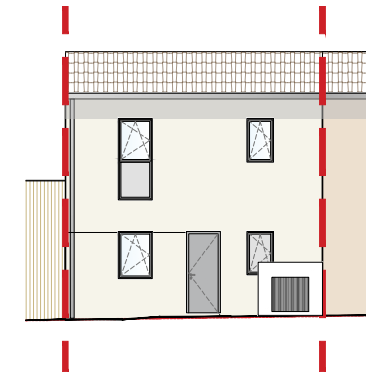

\* variable selon Lot

SCCV Les Villas d'Hélène

PLAN DE MASSE GÉNÉRAL  
échelle 1:500

FACADE SUD-OUEST  
échelle 1:200

FACADE NORD-EST  
échelle 1:200

PLAN DE MASSE  
échelle 1:100

ÉCHELLE

LÉGENDE

	Tableau électrique
	Radiateur électrique
	Sèche-serviettes électrique
	Split
	Réfrigérateur
	Lave-vaisselle
	Lave-linge
	Gaine technique
	Dalle sur plot
	Aire manoeuvre handicapé
<b>Typologie menuiseries</b>	
	PF 01 Porte-fenêtre vitré ouvrant à la française et baie fixe PVC ral couleur gris teinté dans la masse l. 2,70 x h. 2,15 avec volet roulant électrique intégré
	PF 02 Porte-fenêtre vitré ouvrant à la française PVC ral couleur gris teinté dans la masse l. 2,00 x h. 2,15 m avec volet roulant électrique intégré
	PF 03 Porte-fenêtre vitré ouvrant à la française PVC ral couleur gris teinté dans la masse l. 0,90 x h. 2,15 m avec volet roulant électrique intégré
	ME 01 Fenêtre oscilo-battante PVC ral couleur gris teinté dans la masse l. 0,90 x h. 2,15 m avec allège vitrée opale et volet roulant électrique intégré
	ME 02 Fenêtre oscilo-battante PVC ral couleur gris teinté dans la masse l. 0,90 x h. 1,15 m avec volet roulant électrique intégré allège 1,00 m
	ME 03 Fenêtre oscilo-battante PVC ral couleur gris teinté dans la masse l. 0,90 x h. 1,25 m avec volet roulant électrique intégré allège 0,90 m
	ME 04 Fenêtre oscilo-battante PVC ral couleur gris teinté dans la masse l. 0,70 x h. 1,15 m allège 1,00 cm
	ME 05 Fenêtre oscilo-battante PVC ral couleur gris teinté dans la masse l. 0,90 x h. 1,15 m avec verre opale et volet roulant électrique intégré allège 1,00 m