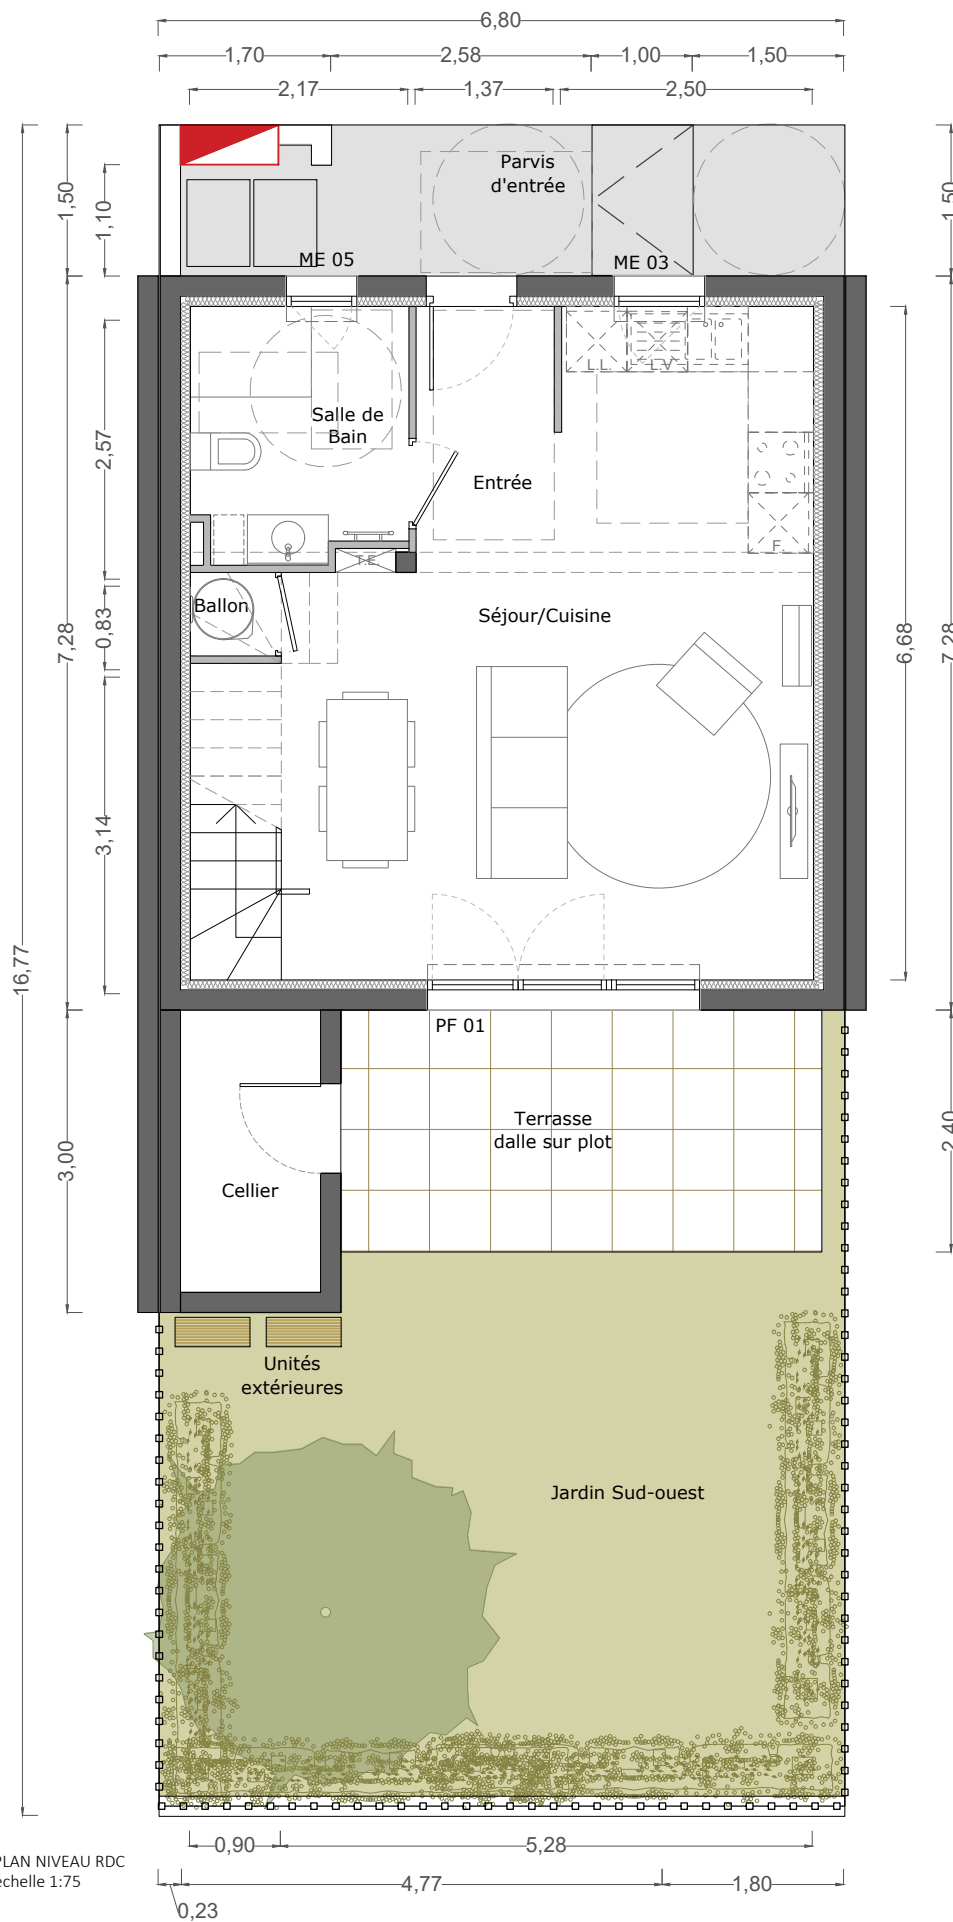

LÉGENDE

	Tableau électrique
	Radiateur électrique
	Sèche-serviettes électrique
	Split
	Réfrigérateur
	Lave-vaisselle
	Lave-linge
	Gaine technique
	Dalle sur plot
	Aire manoeuvre handicapé
Typologie menuiseries	
	PF 01 Porte-fenêtre vitré ouvrant à la française et baie fixe PVC ral couleur gris teinté dans la masse l. 2,70 x h. 2,15 avec volet roulant électrique intégré
	PF 02 Porte-fenêtre vitré ouvrant à la française PVC ral couleur gris teinté dans la masse l. 2,00 x h. 2,15 m avec volet roulant électrique intégré
	PF 03 Porte-fenêtre vitré ouvrant à la française PVC ral couleur gris teinté dans la masse l. 0,90 x h. 2,15 m avec volet roulant électrique intégré
	ME 01 Fenêtre oscilo-battante PVC ral couleur gris teinté dans la masse l. 0,90 x h. 2,15 m avec allège vitrée opale et volet roulant électrique intégré
	ME 02 Fenêtre oscilo-battante PVC ral couleur gris teinté dans la masse l. 0,90 x h. 1,15 m avec volet roulant électrique intégré allège 1,00 m
	ME 03 Fenêtre oscilo-battante PVC ral couleur gris teinté dans la masse l. 0,90 x h. 1,25 m avec volet roulant électrique intégré allège 0,90 m
	ME 04 Fenêtre oscilo-battante PVC ral couleur gris teinté dans la masse l. 0,70 x h. 1,15 m allège 1,00 cm
	ME 05 Fenêtre oscilo-battante PVC ral couleur gris teinté dans la masse l. 0,90 x h. 1,15 m avec verre opale et volet roulant électrique intégré allège 1,00 m

PLAN NIVEAU RDC
échelle 1:75