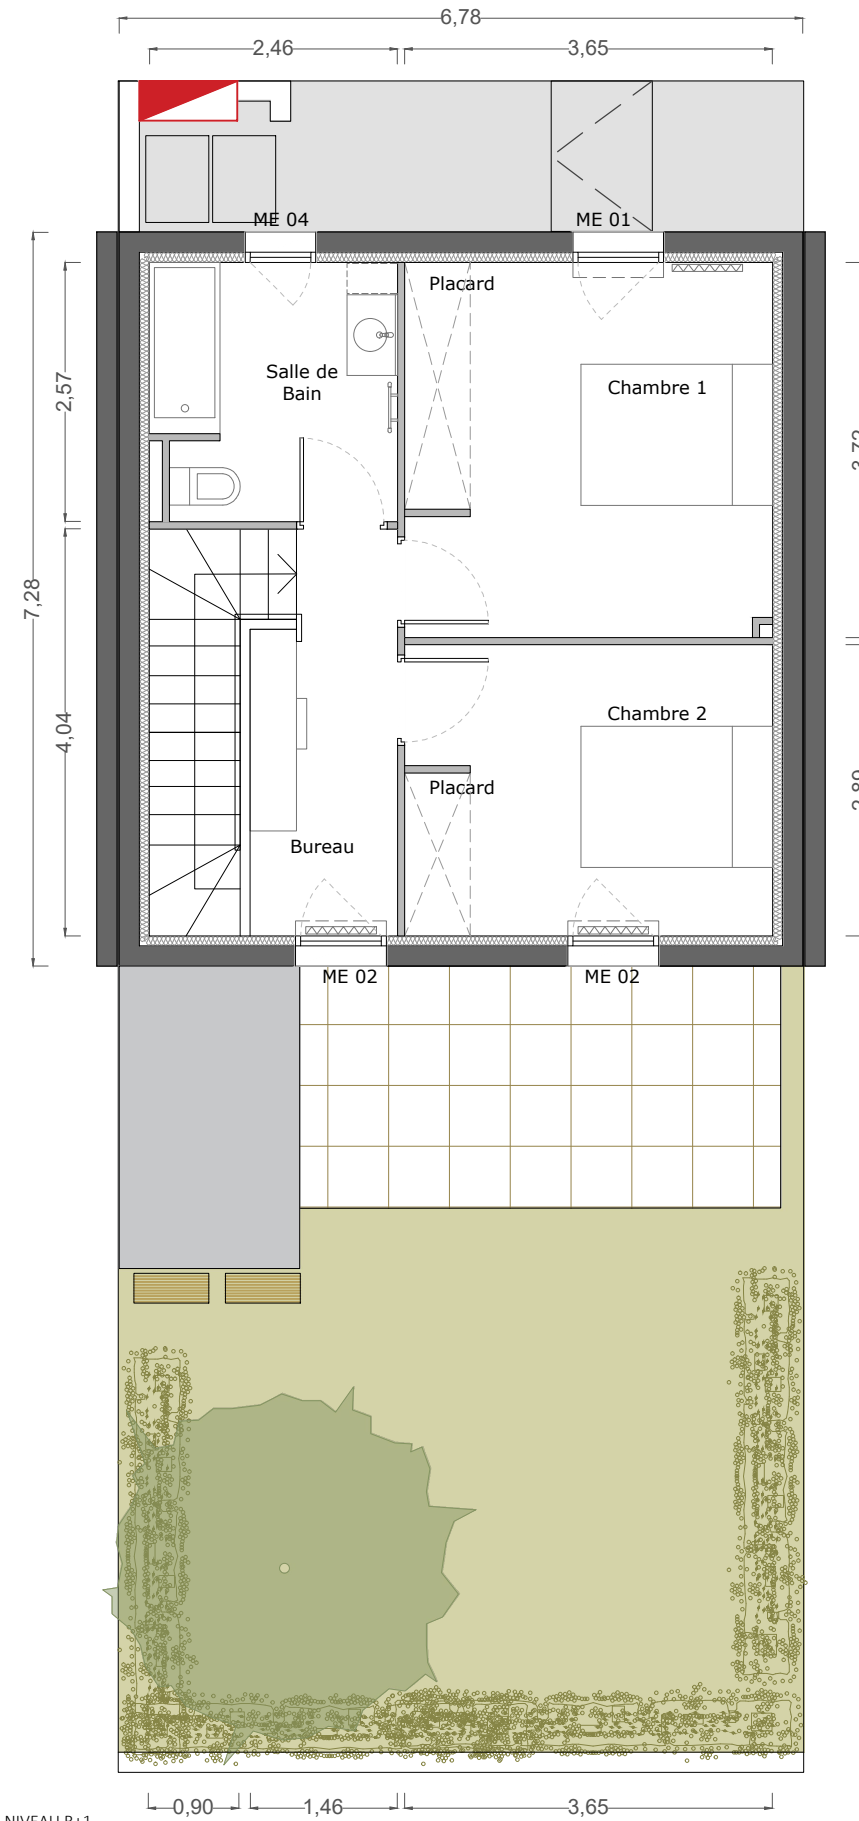

PLAN NIVEAU R+1
échelle 1:75