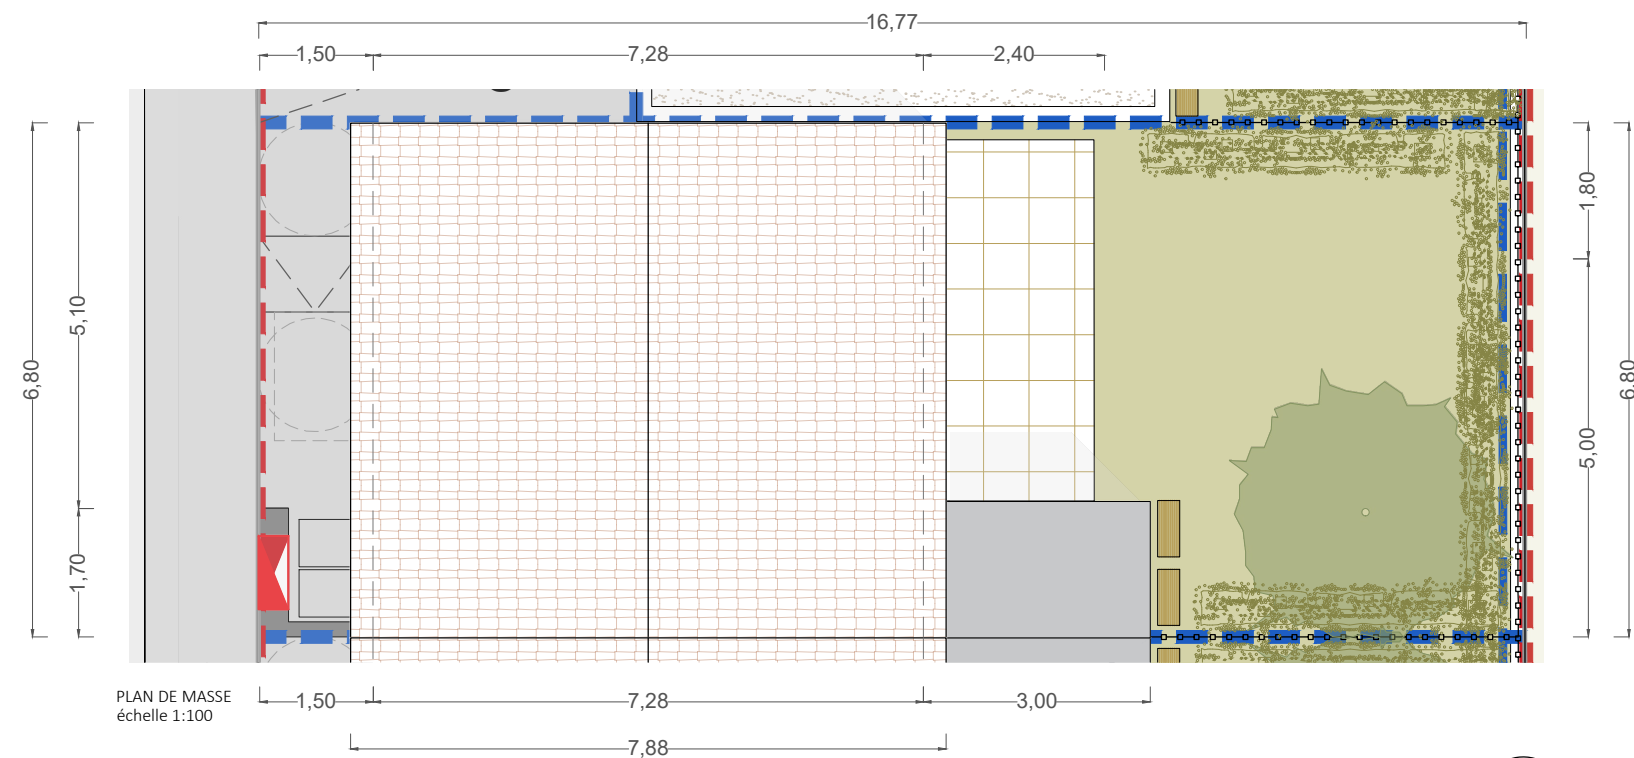

\* variable selon Lot

SCCV Les Villas d'Hélène

PLAN DE MASSE GÉNÉRAL  
échelle 1:500

FACADE SUD-OUEST  
échelle 1:200

FACADE NORD-EST  
échelle 1:200

PLAN DE MASSE  
échelle 1:100

ÉCHELLE

LÉGENDE

	Tableau électrique
	Radiateur électrique
	Sèche-serviettes électrique
	Split
	Réfrigérateur
	Lave-vaisselle
	Lave-linge
	Gaine technique
	Dalle sur plot
	Aire manoeuvre handicapé
<b>Typologie menuiseries</b>	
	PF 01 Porte-fenêtre vitré ouvrant à la française et baie fixe PVC ral couleur gris teinté dans la masse l. 2,70 x h. 2,15 avec volet roulant électrique intégré
	PF 02 Porte-fenêtre vitré ouvrant à la française PVC ral couleur gris teinté dans la masse l. 2,00 x h. 2,15 m avec volet roulant électrique intégré
	PF 03 Porte-fenêtre vitré ouvrant à la française PVC ral couleur gris teinté dans la masse l. 0,90 x h. 2,15 m avec volet roulant électrique intégré
	ME 01 Fenêtre oscilo-battante PVC ral couleur gris teinté dans la masse l. 0,90 x h. 2,15 m avec allège vitrée opale et volet roulant électrique intégré
	ME 02 Fenêtre oscilo-battante PVC ral couleur gris teinté dans la masse l. 0,90 x h. 1,15 m avec volet roulant électrique intégré allège 1,00 m
	ME 03 Fenêtre oscilo-battante PVC ral couleur gris teinté dans la masse l. 0,90 x h. 1,25 m avec volet roulant électrique intégré allège 0,90 m
	ME 04 Fenêtre oscilo-battante PVC ral couleur gris teinté dans la masse l. 0,70 x h. 1,15 m allège 1,00 cm
	ME 05 Fenêtre oscilo-battante PVC ral couleur gris teinté dans la masse l. 0,90 x h. 1,15 m avec verre opale et volet roulant électrique intégré allège 1,00 m