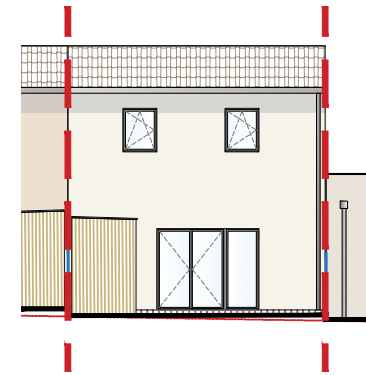

Lotissement Hélène de Savoie  
34980 Saint Clément de Rivière

PLAN DE VENTE

Date: Octobre 2023

Type	T3
LOT	9

PLAN DE REPERAGE

TABLEAU DE SURFACES	
SURFACE PARCELLE *	114.1m <sup>2</sup>
PARVIS D'ENTRÉE	9.4m <sup>2</sup>
CELLIER	3.9m <sup>2</sup>
TERRASSE	11.4m <sup>2</sup>
JARDIN S-O *	36.2m <sup>2</sup>
STATIONNEMENTS EXTÉRIEURES	
2 PLACES DANS PARKING COMMUN	25m <sup>2</sup>
SURFACES INTÉRIEURES	
ENTRÉE	3.2m <sup>2</sup>
SÉJOUR-CUISINE	30.4m <sup>2</sup>
CHAMBRE 1	13.5m <sup>2</sup>
CHAMBRE 2	10.5m <sup>2</sup>
BUREAU	5.4m <sup>2</sup>
SDB RDC	5.3m <sup>2</sup>
SDB R+1	6.1m <sup>2</sup>
<b>TOTAL</b>	<b>74.4m<sup>2</sup></b>

\* variable selon Lot

SCCV Les Villas d'Hélène

PLAN DE MASSE GÉNÉRAL  
échelle 1:500

FACADE SUD-OUEST  
échelle 1:200

FACADE NORD-EST  
échelle 1:200

PLAN DE MASSE  
échelle 1:100

ÉCHELLE

LÉGENDE