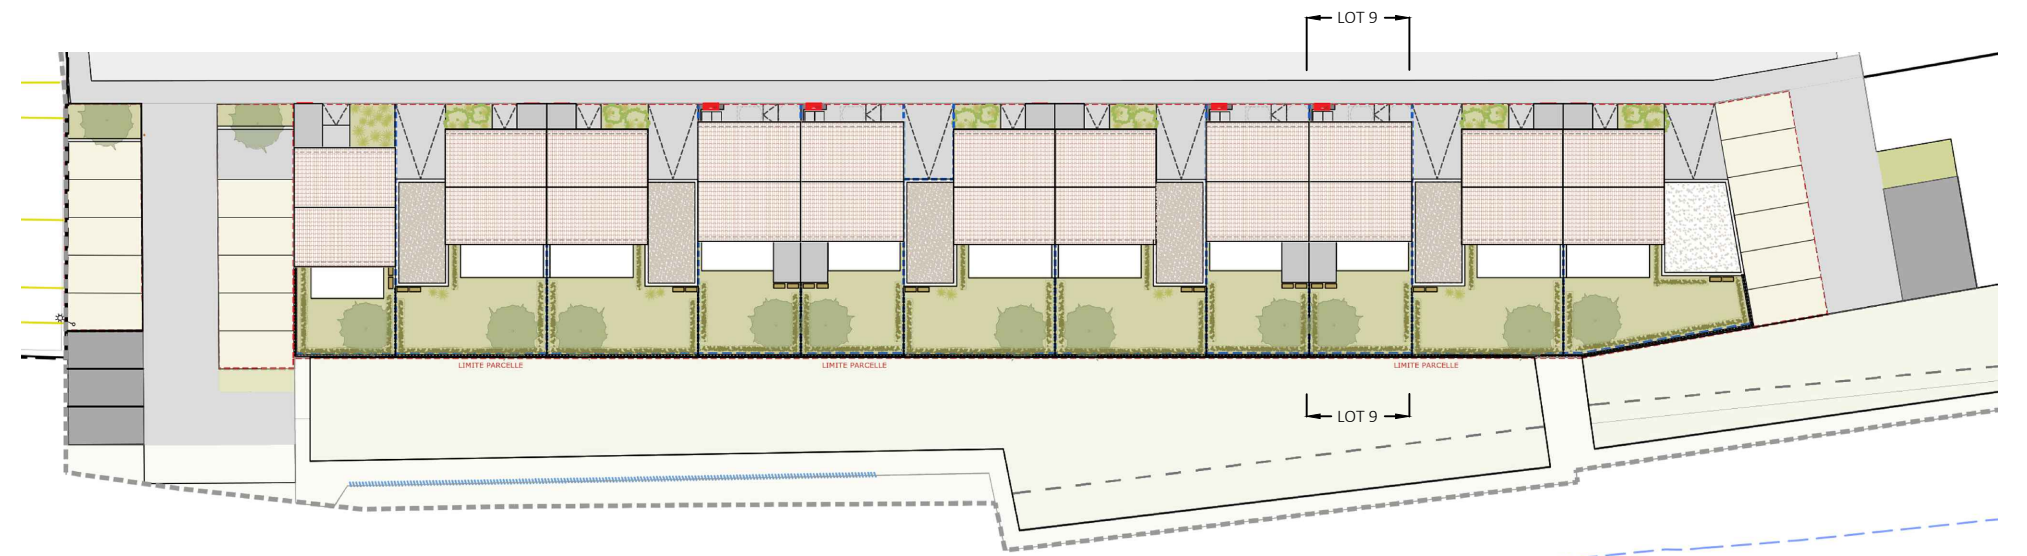

Lotissement Hélène de Savoie  
34980 Saint Clément de Rivière

PLAN DE VENTE

Date: Octobre 2023

Type	T3
LOT	9

PLAN DE REPERAGE

TABLEAU DE SURFACES	
SURFACE PARCELLE *	114.1m <sup>2</sup>
PARVIS D'ENTRÉE	9.4m <sup>2</sup>
CELLIER	3.9m <sup>2</sup>
TERRASSE	11.4m <sup>2</sup>
JARDIN S-O *	36.2m <sup>2</sup>
STATIONNEMENTS EXTÉRIEURES	
2 PLACES DANS PARKING COMMUN	25m <sup>2</sup>
SURFACES INTÉRIEURES	
ENTRÉE	3.2m <sup>2</sup>
SÉJOUR-CUISINE	30.4m <sup>2</sup>
CHAMBRE 1	13.5m <sup>2</sup>
CHAMBRE 2	10.5m <sup>2</sup>
BUREAU	5.4m <sup>2</sup>
SDB RDC	5.3m <sup>2</sup>
SDB R+1	6.1m <sup>2</sup>
<b>TOTAL</b>	<b>74.4m<sup>2</sup></b>

\* variable selon Lot

SCCV Les Villas d'Hélène

PLAN DE MASSE GÉNÉRAL  
échelle 1:500

FACADE SUD-OUEST  
échelle 1:200

FACADE NORD-EST  
échelle 1:200

PLAN DE MASSE  
échelle 1:100

ÉCHELLE

LÉGENDE