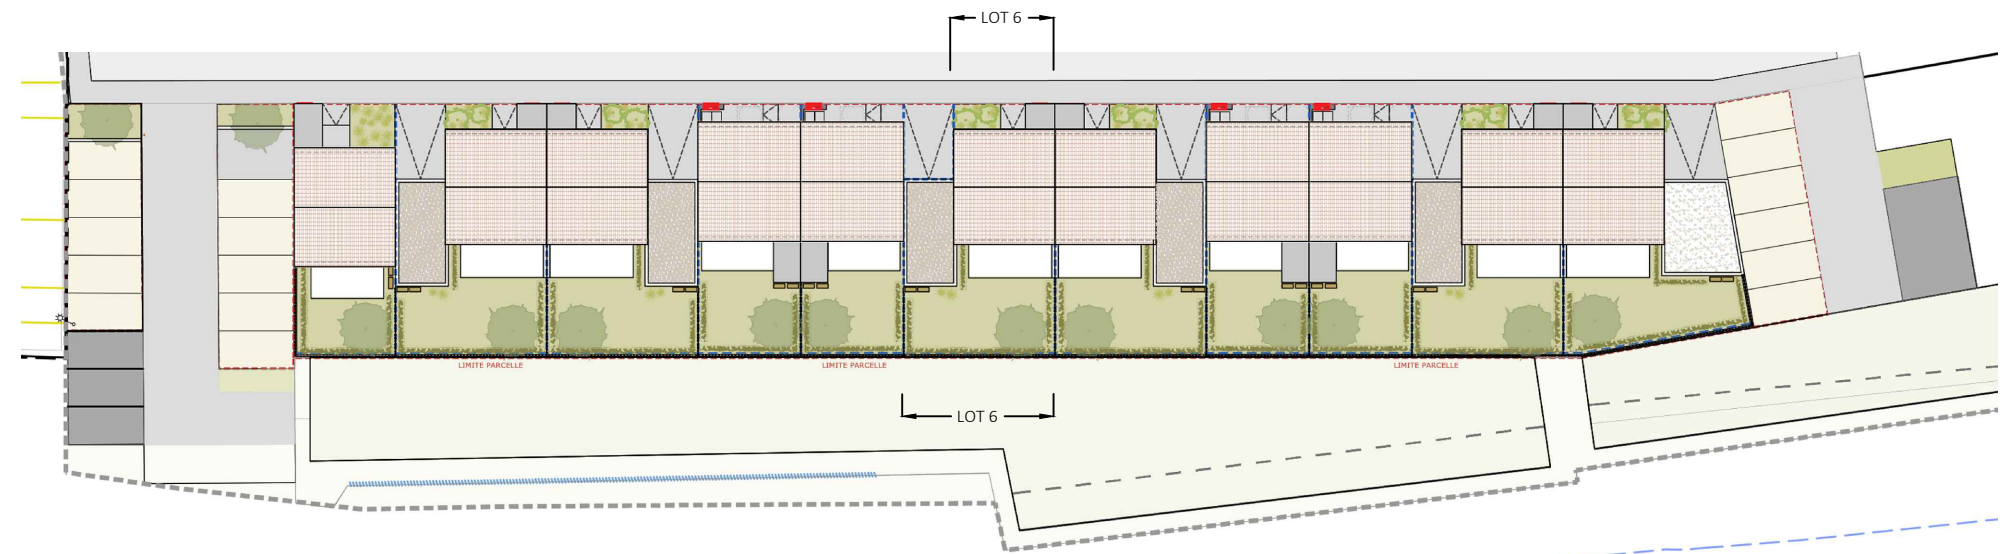

Lotissement Hélène de Savoie  
34980 Saint Clément de Rivière

PLAN DE VENTE

Date: Octobre 2023

Type	T4
LOT	6

PLAN DE REPERAGE

TABLEAU DE SURFACES	
SURFACE PARCELLE *	151.2m <sup>2</sup>
PARVIS D'ENTRÉE	5.2m <sup>2</sup>
CELLIER	4.5m <sup>2</sup>
JARDIN N-E	6.2m <sup>2</sup>
TERRASSE	13.7m <sup>2</sup>
JARDIN S-O *	50.8m <sup>2</sup>
STATIONNEMENTS EXTÉRIEURES	
2 PLACES DANS PARKING COMMUN	25m <sup>2</sup>
SURFACES INTÉRIEURES	
ENTRÉE	3.3m <sup>2</sup>
SÉJOUR-CUISINE	29.4m <sup>2</sup>
CHAMBRE 1	12.2m <sup>2</sup>
CHAMBRE 2	12.2m <sup>2</sup>
CHAMBRE 3	10.2m <sup>2</sup>
BUREAU	5.4m <sup>2</sup>
SDB RDC	4.7m <sup>2</sup>
SDB R+1	5.4m <sup>2</sup>
WC	1.4m <sup>2</sup>
DÉGAGEMENT	1.0m <sup>2</sup>
<b>TOTAL</b>	<b>85.3m<sup>2</sup></b>

\* variable selon Lot

SCCV Les Villas d'Hélène

PLAN DE MASSE GÉNÉRAL  
échelle 1:500

FACADE SUD-OUEST  
échelle 1:200

FACADE NORD-EST  
échelle 1:200

PLAN DE MASSE  
échelle 1:100

ÉCHELLE