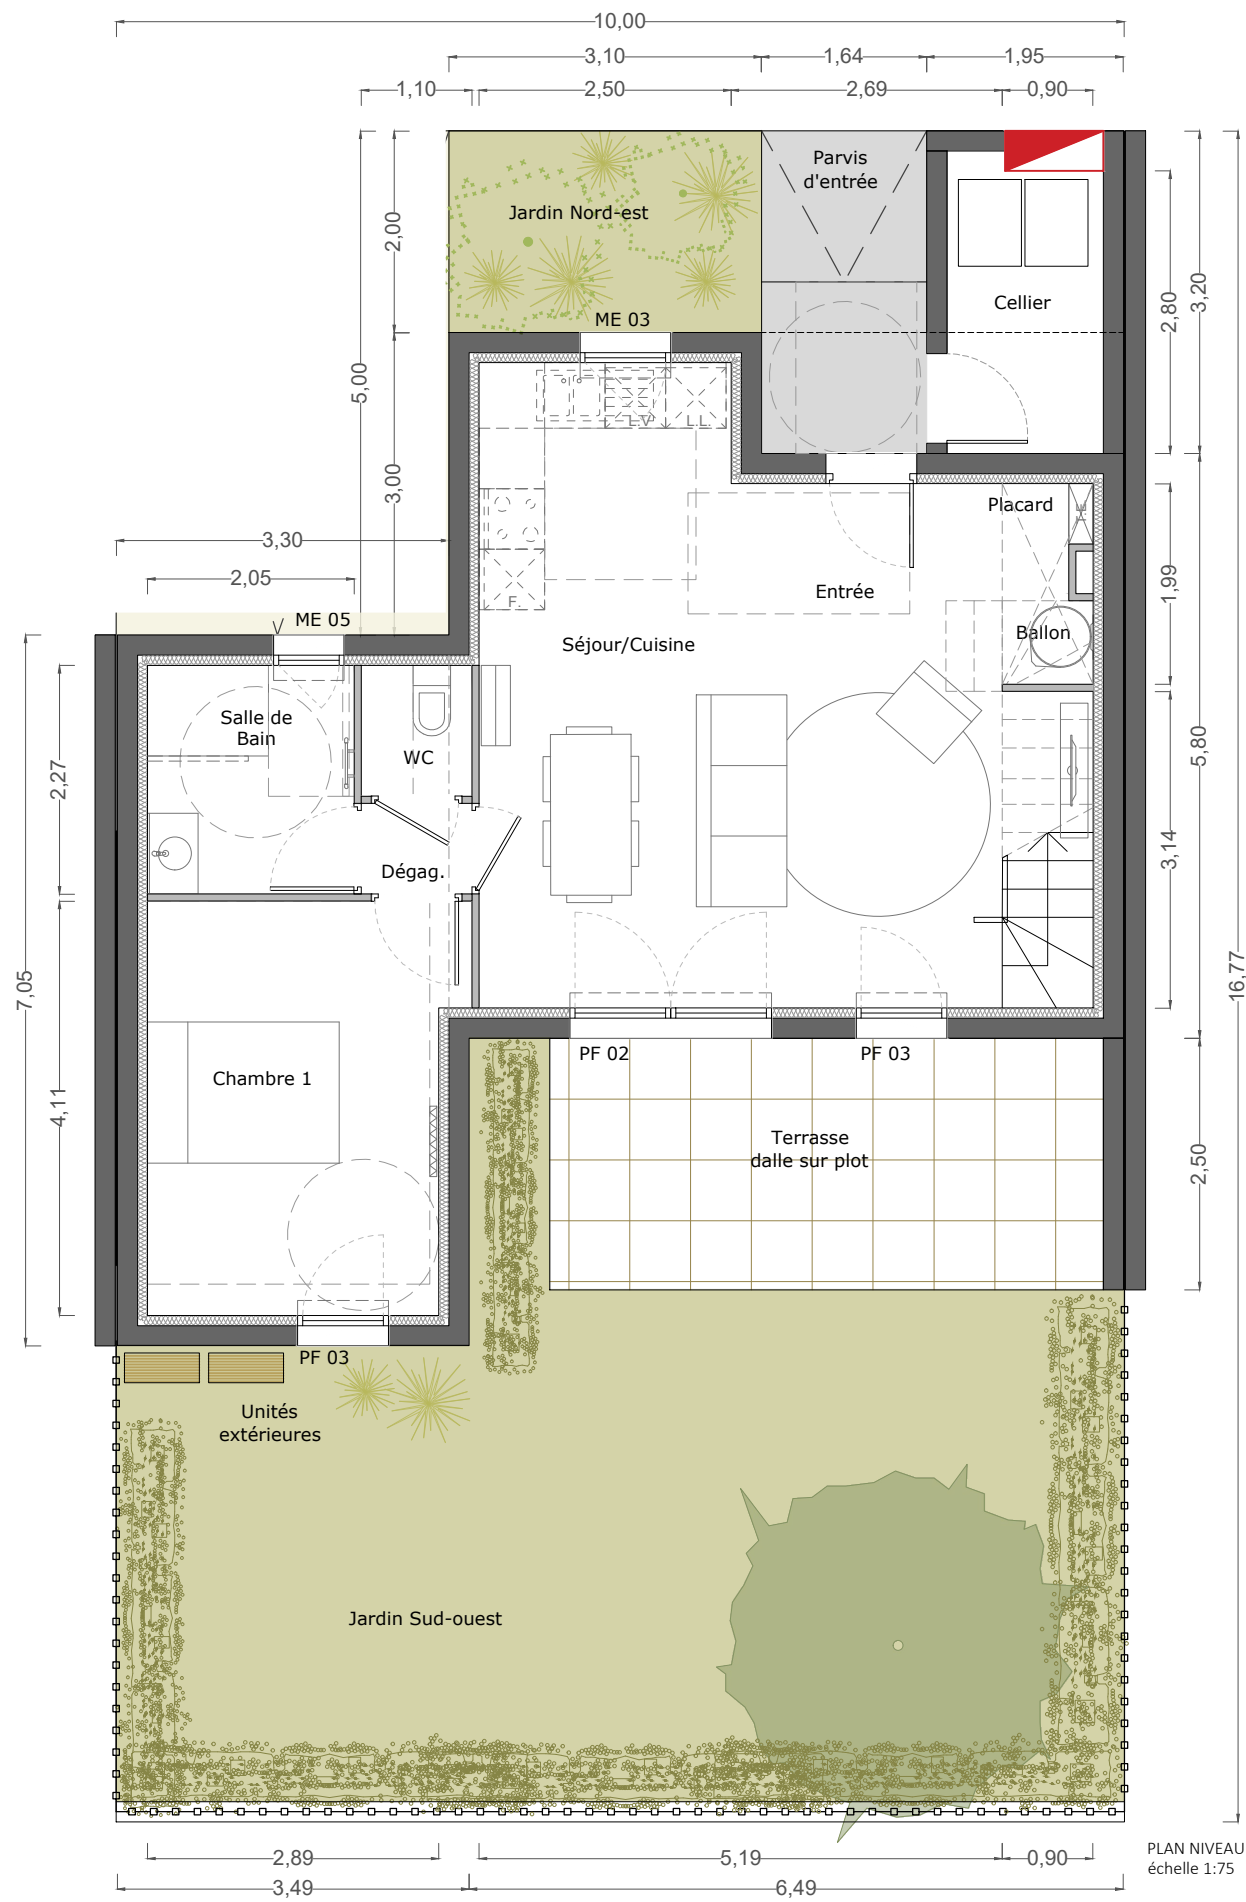

Lotissement Hélène de Savoie  
34980 Saint Clément de Rivière

PLAN DE VENTE

Date: Octobre 2023

Type	T4
LOT	6

PLAN DE REPERAGE

TABLEAU DE SURFACES	
SURFACE PARCELLE *	151.2m <sup>2</sup>
PARVIS D'ENTRÉE	5.2m <sup>2</sup>
CELLIER	4.5m <sup>2</sup>
JARDIN N-E	6.2m <sup>2</sup>
TERRASSE	13.7m <sup>2</sup>
JARDIN S-O *	50.8m <sup>2</sup>
STATIONNEMENTS EXTÉRIEURES	
2 PLACES DANS PARKING COMMUN	25m <sup>2</sup>
SURFACES INTÉRIEURES	
ENTRÉE	3.3m <sup>2</sup>
SÉJOUR-CUISINE	29.4m <sup>2</sup>
CHAMBRE 1	12.2m <sup>2</sup>
CHAMBRE 2	12.2m <sup>2</sup>
CHAMBRE 3	10.2m <sup>2</sup>
BUREAU	5.4m <sup>2</sup>
SDB RDC	4.7m <sup>2</sup>
SDB R+1	5.4m <sup>2</sup>
WC	1.4m <sup>2</sup>
DÉGAGEMENT	1.0m <sup>2</sup>
<b>TOTAL</b>	<b>85.3m<sup>2</sup></b>

\* variable selon Lot

SCCV Les Villas d'Hélène

PLAN DE MASSE GÉNÉRAL  
échelle 1:500

FACADE SUD-OUEST  
échelle 1:200

FACADE NORD-EST  
échelle 1:200

PLAN DE MASSE  
échelle 1:100

ÉCHELLE

### LÉGENDE

- Tableau électrique
- Radiateur électrique
- Sèche-serviettes électrique
- Split
- Réfrigérateur
- Lave-vaisselle
- Lave-linge
- Gaine technique
- Dalle sur plot
- Aire manoeuvre handicapé