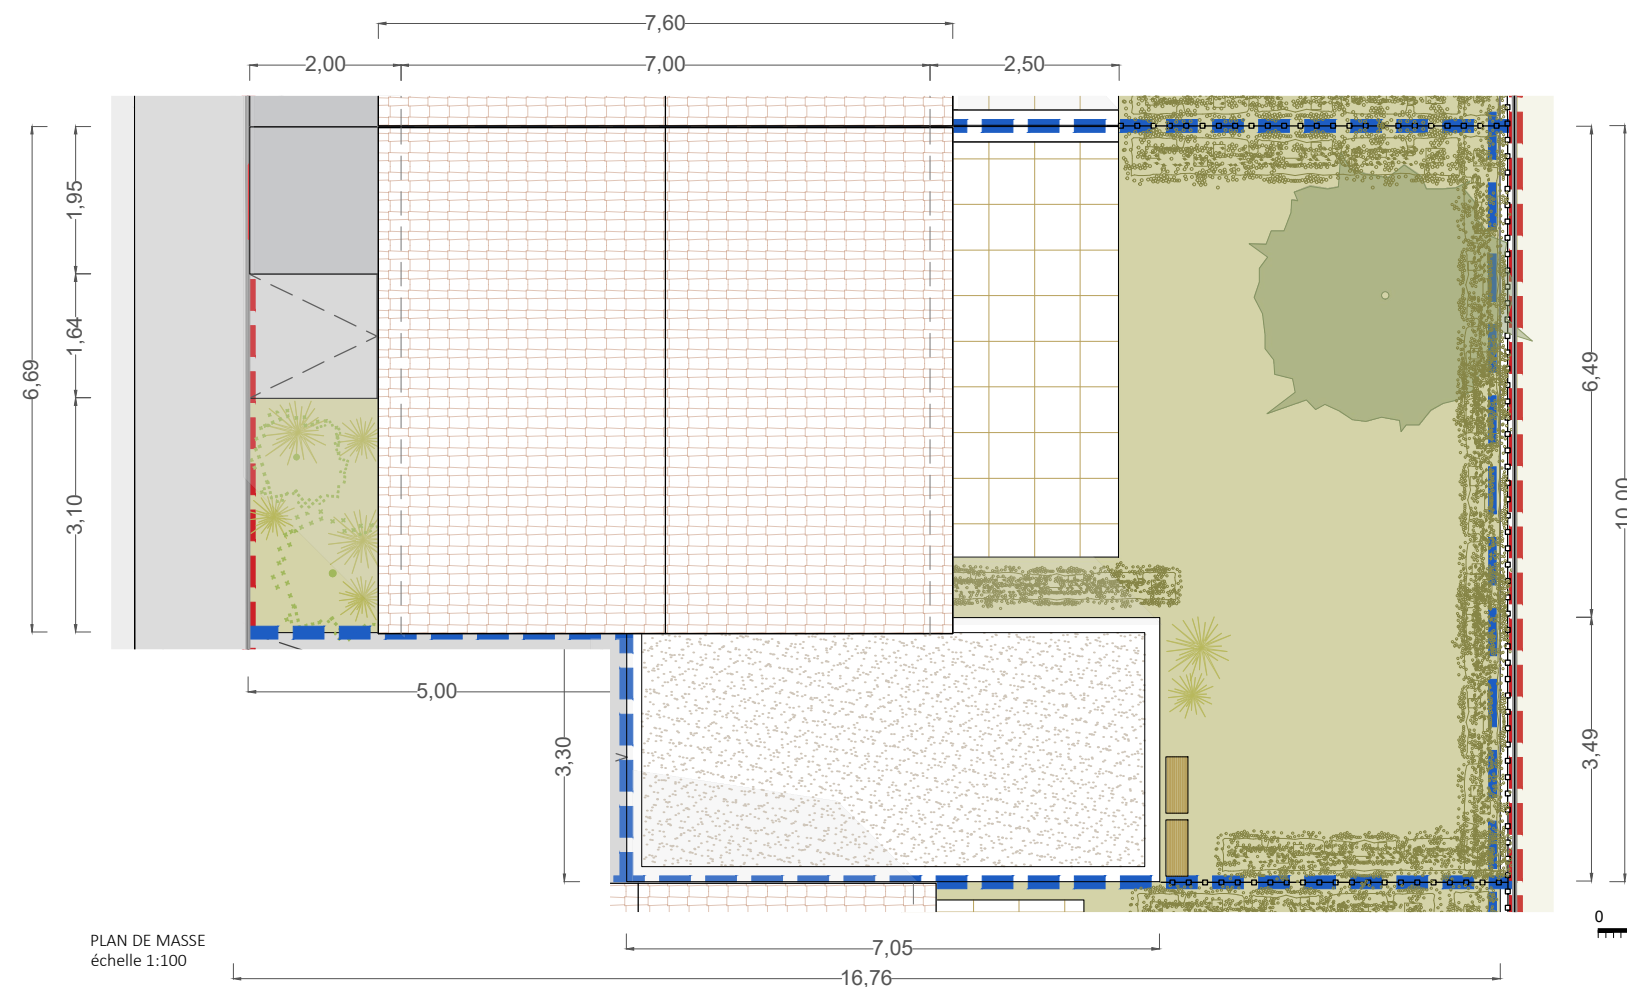

Lotissement Hélène de Savoie  
34980 Saint Clément de Rivière

PLAN DE VENTE

Date: Octobre 2023

Type	T4
LOT	6

PLAN DE REPERAGE

TABLEAU DE SURFACES	
SURFACE PARCELLE *	151.2m <sup>2</sup>
PARVIS D'ENTRÉE	5.2m <sup>2</sup>
CELLIER	4.5m <sup>2</sup>
JARDIN N-E	6.2m <sup>2</sup>
TERRASSE	13.7m <sup>2</sup>
JARDIN S-O *	50.8m <sup>2</sup>
STATIONNEMENTS EXTÉRIEURES	
2 PLACES DANS PARKING COMMUN	25m <sup>2</sup>
SURFACES INTÉRIEURES	
ENTRÉE	3.3m <sup>2</sup>
SÉJOUR-CUISINE	29.4m <sup>2</sup>
CHAMBRE 1	12.2m <sup>2</sup>
CHAMBRE 2	12.2m <sup>2</sup>
CHAMBRE 3	10.2m <sup>2</sup>
BUREAU	5.4m <sup>2</sup>
SDB RDC	4.7m <sup>2</sup>
SDB R+1	5.4m <sup>2</sup>
WC	1.4m <sup>2</sup>
DÉGAGEMENT	1.0m <sup>2</sup>
<b>TOTAL</b>	<b>85.3m<sup>2</sup></b>

\* variable selon Lot

SCCV Les Villas d'Hélène

PLAN DE MASSE GÉNÉRAL  
échelle 1:500

FACADE SUD-OUEST  
échelle 1:200

FACADE NORD-EST  
échelle 1:200

PLAN DE MASSE  
échelle 1:100

ÉCHELLE