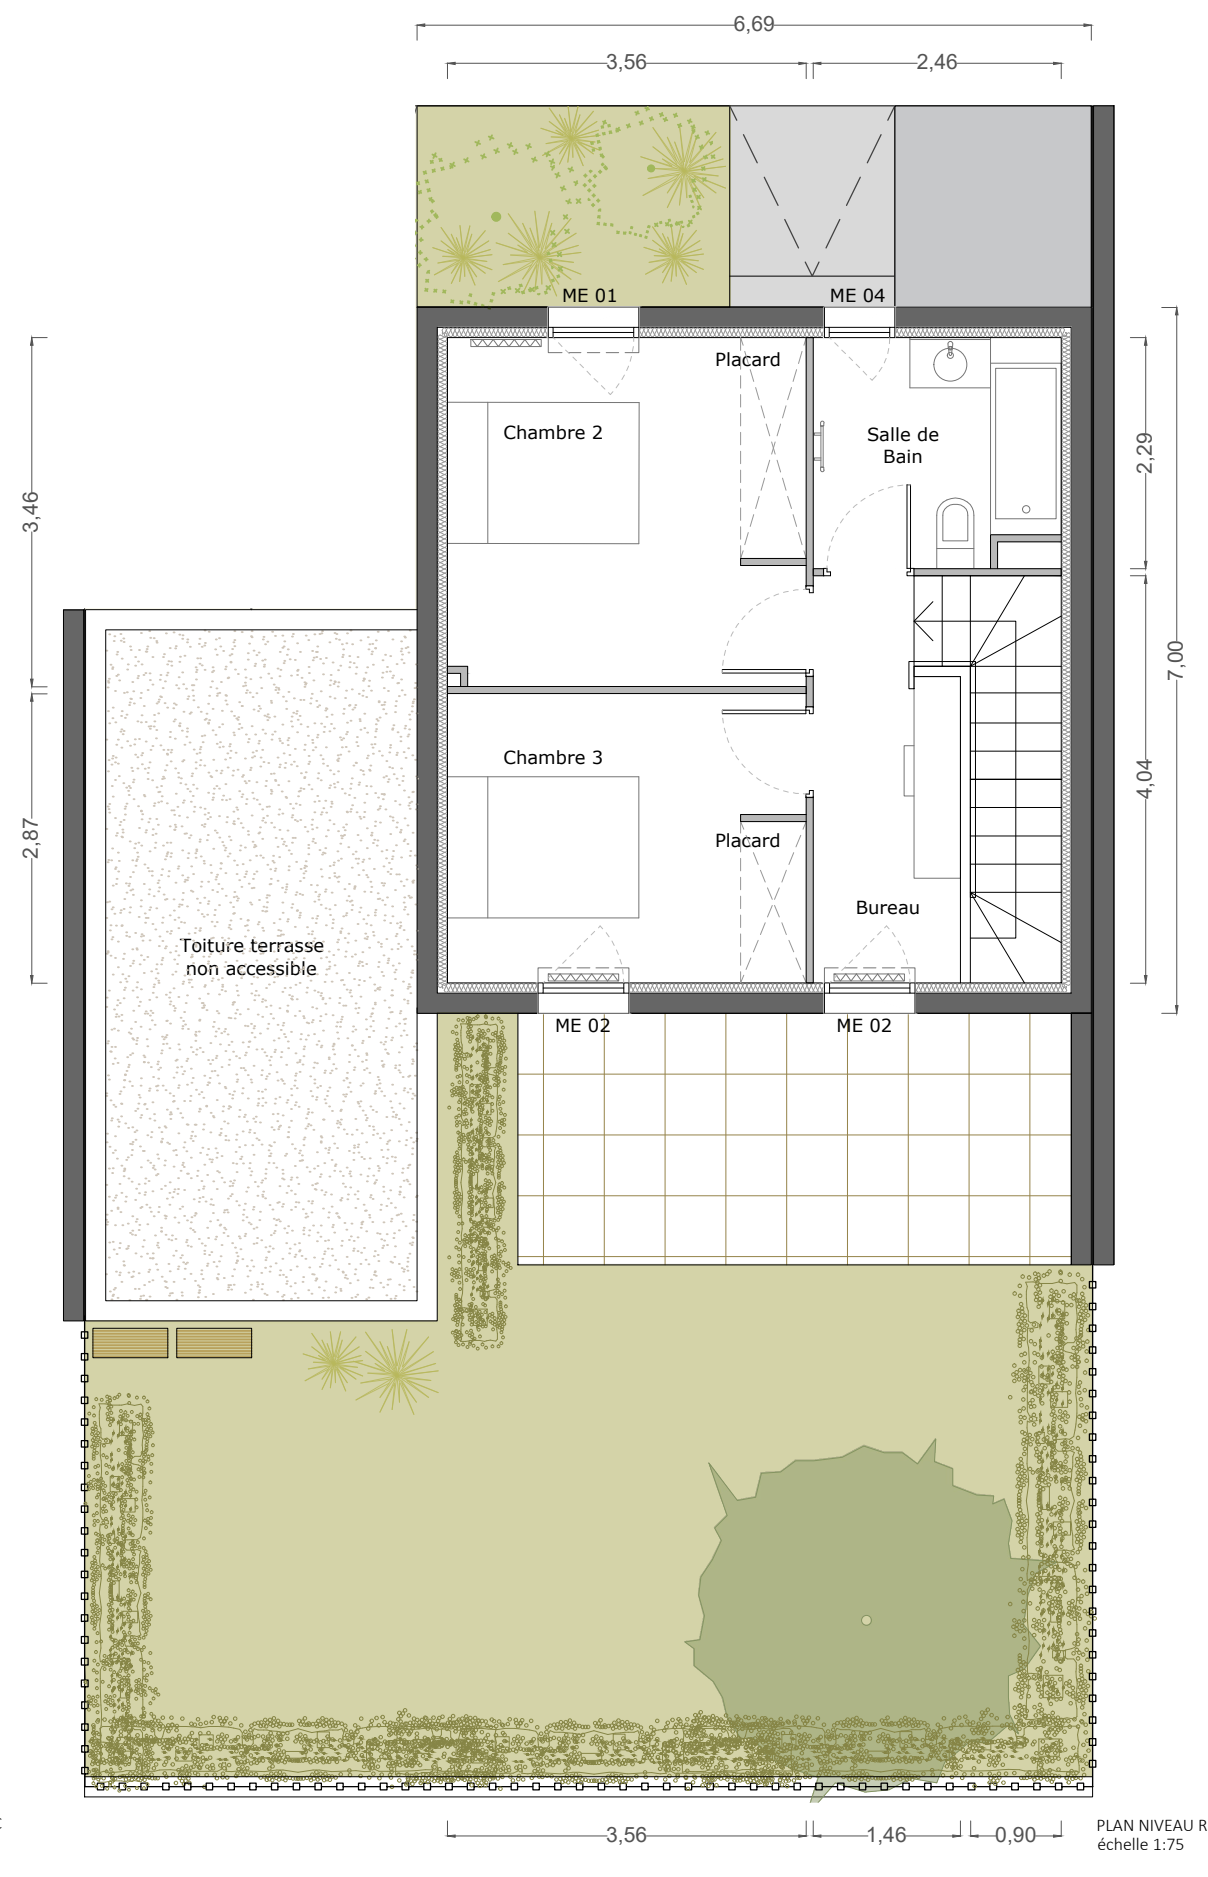

Lotissement Hélène de Savoie  
34980 Saint Clément de Rivière

PLAN DE VENTE

Date: Octobre 2023

Type	T4
LOT	6

PLAN DE REPERAGE

TABLEAU DE SURFACES	
SURFACE PARCELLE *	151.2m <sup>2</sup>
PARVIS D'ENTRÉE	5.2m <sup>2</sup>
CELLIER	4.5m <sup>2</sup>
JARDIN N-E	6.2m <sup>2</sup>
TERRASSE	13.7m <sup>2</sup>
JARDIN S-O *	50.8m <sup>2</sup>
STATIONNEMENTS EXTÉRIEURES	
2 PLACES DANS PARKING COMMUN	25m <sup>2</sup>
SURFACES INTÉRIEURES	
ENTRÉE	3.3m <sup>2</sup>
SÉJOUR-CUISINE	29.4m <sup>2</sup>
CHAMBRE 1	12.2m <sup>2</sup>
CHAMBRE 2	12.2m <sup>2</sup>
CHAMBRE 3	10.2m <sup>2</sup>
BUREAU	5.4m <sup>2</sup>
SDB RDC	4.7m <sup>2</sup>
SDB R+1	5.4m <sup>2</sup>
WC	1.4m <sup>2</sup>
DÉGAGEMENT	1.0m <sup>2</sup>
<b>TOTAL</b>	<b>85.3m<sup>2</sup></b>

\* variable selon Lot

SCCV Les Villas d'Hélène

PLAN DE MASSE GÉNÉRAL  
échelle 1:500

FACADE SUD-OUEST  
échelle 1:200

FACADE NORD-EST  
échelle 1:200

PLAN DE MASSE  
échelle 1:100

ÉCHELLE

### LÉGENDE

- Tableau électrique
- Radiateur électrique
- Sèche-serviettes électrique
- Split
- Réfrigérateur
- Lave-vaisselle
- Lave-linge
- Gaine technique
- Dalle sur plot
- Aire manoeuvre handicapé