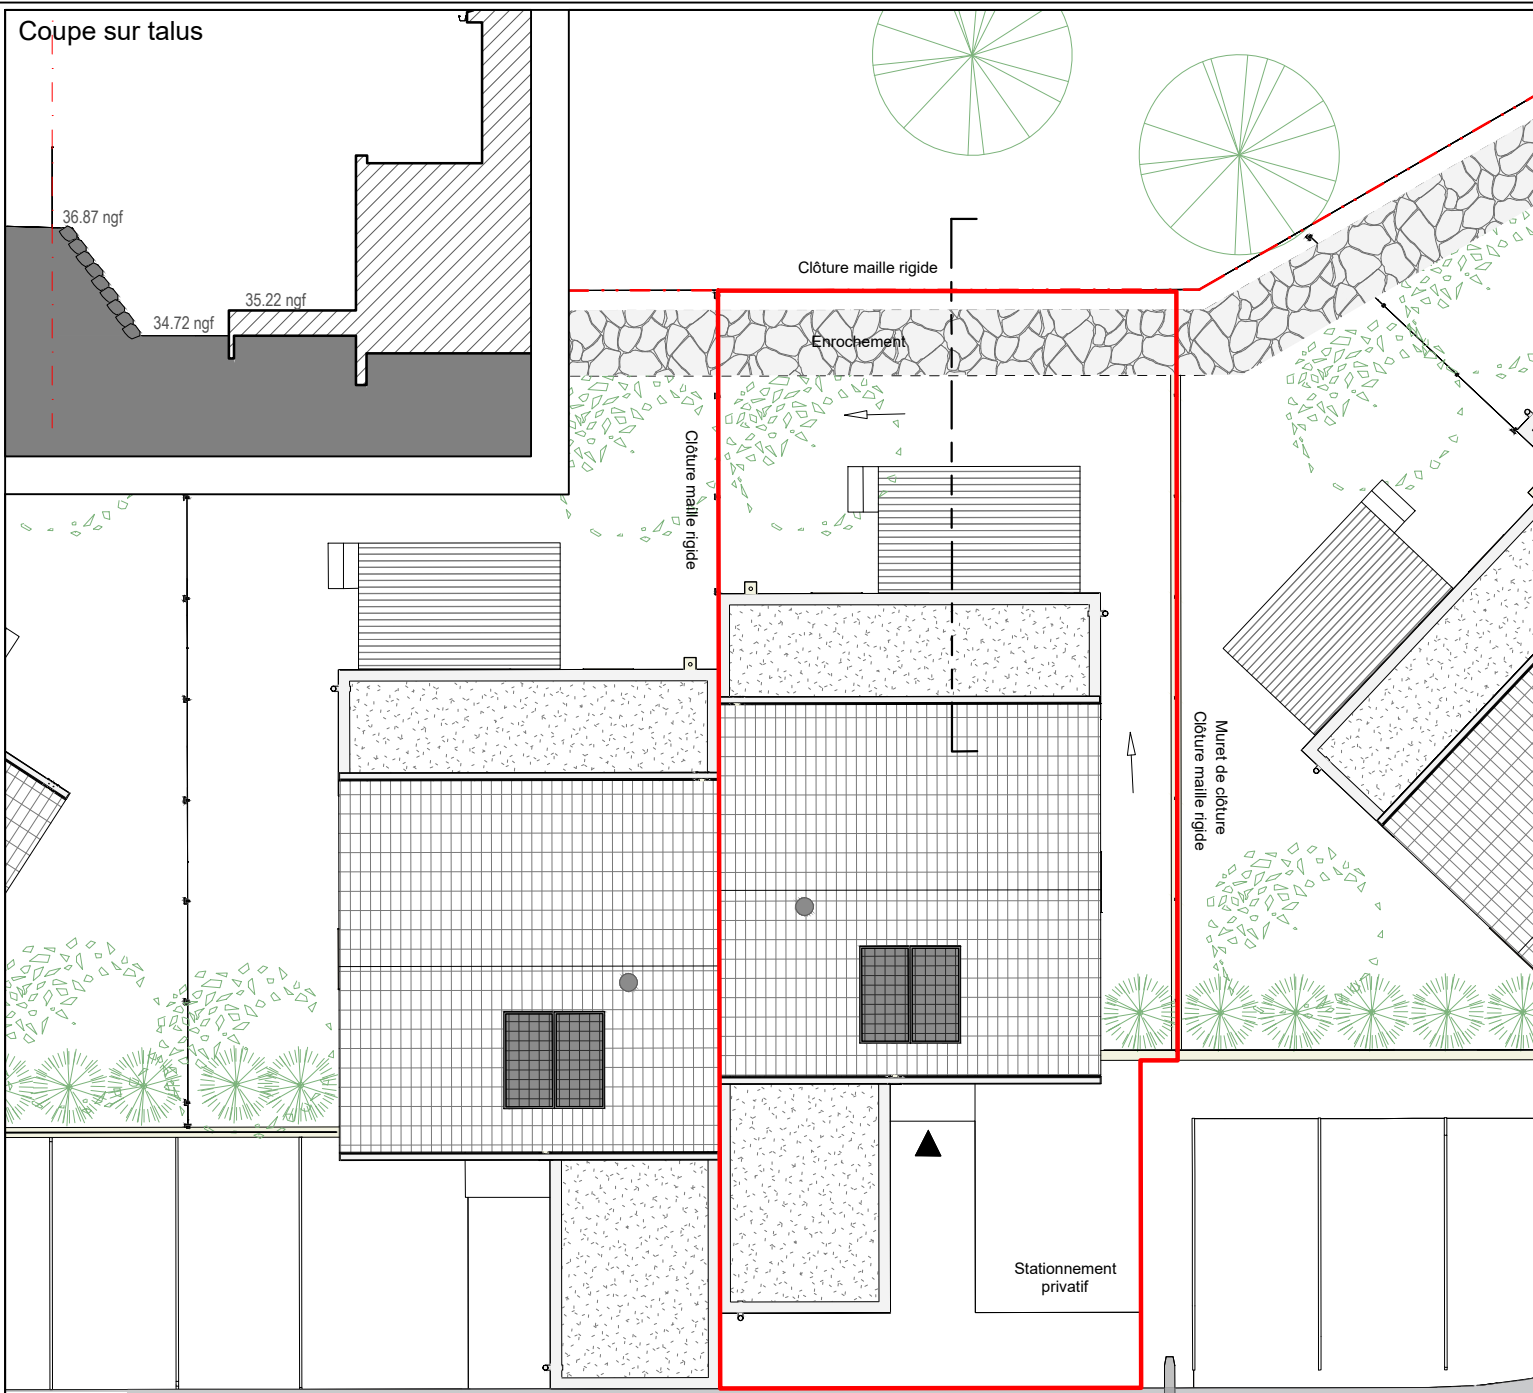

Coupe sur talus

COTE PINEDE_15 villas

34500 Béziers

Villa :	4
Surface :	84,30 m ²
Type :	T4

Parcelle 193,20 m²
 (y compris stationnement
 privatif)

Panneaux photovoltaïques
 Candélabre Pissette Trop plein

Plan de repérage

16/05/2023 Indice 4

Les plans sont susceptibles de modifications ou d'adaptation en fonction d'imperatifs techniques ou administratifs.
 Les cotes, surfaces, ouvertures, sens des portes, faux plafonds, soffites, ainsi que l'encombrement et l'emplacement des gaines et radiateurs sont mentionnés à titre indicatif.