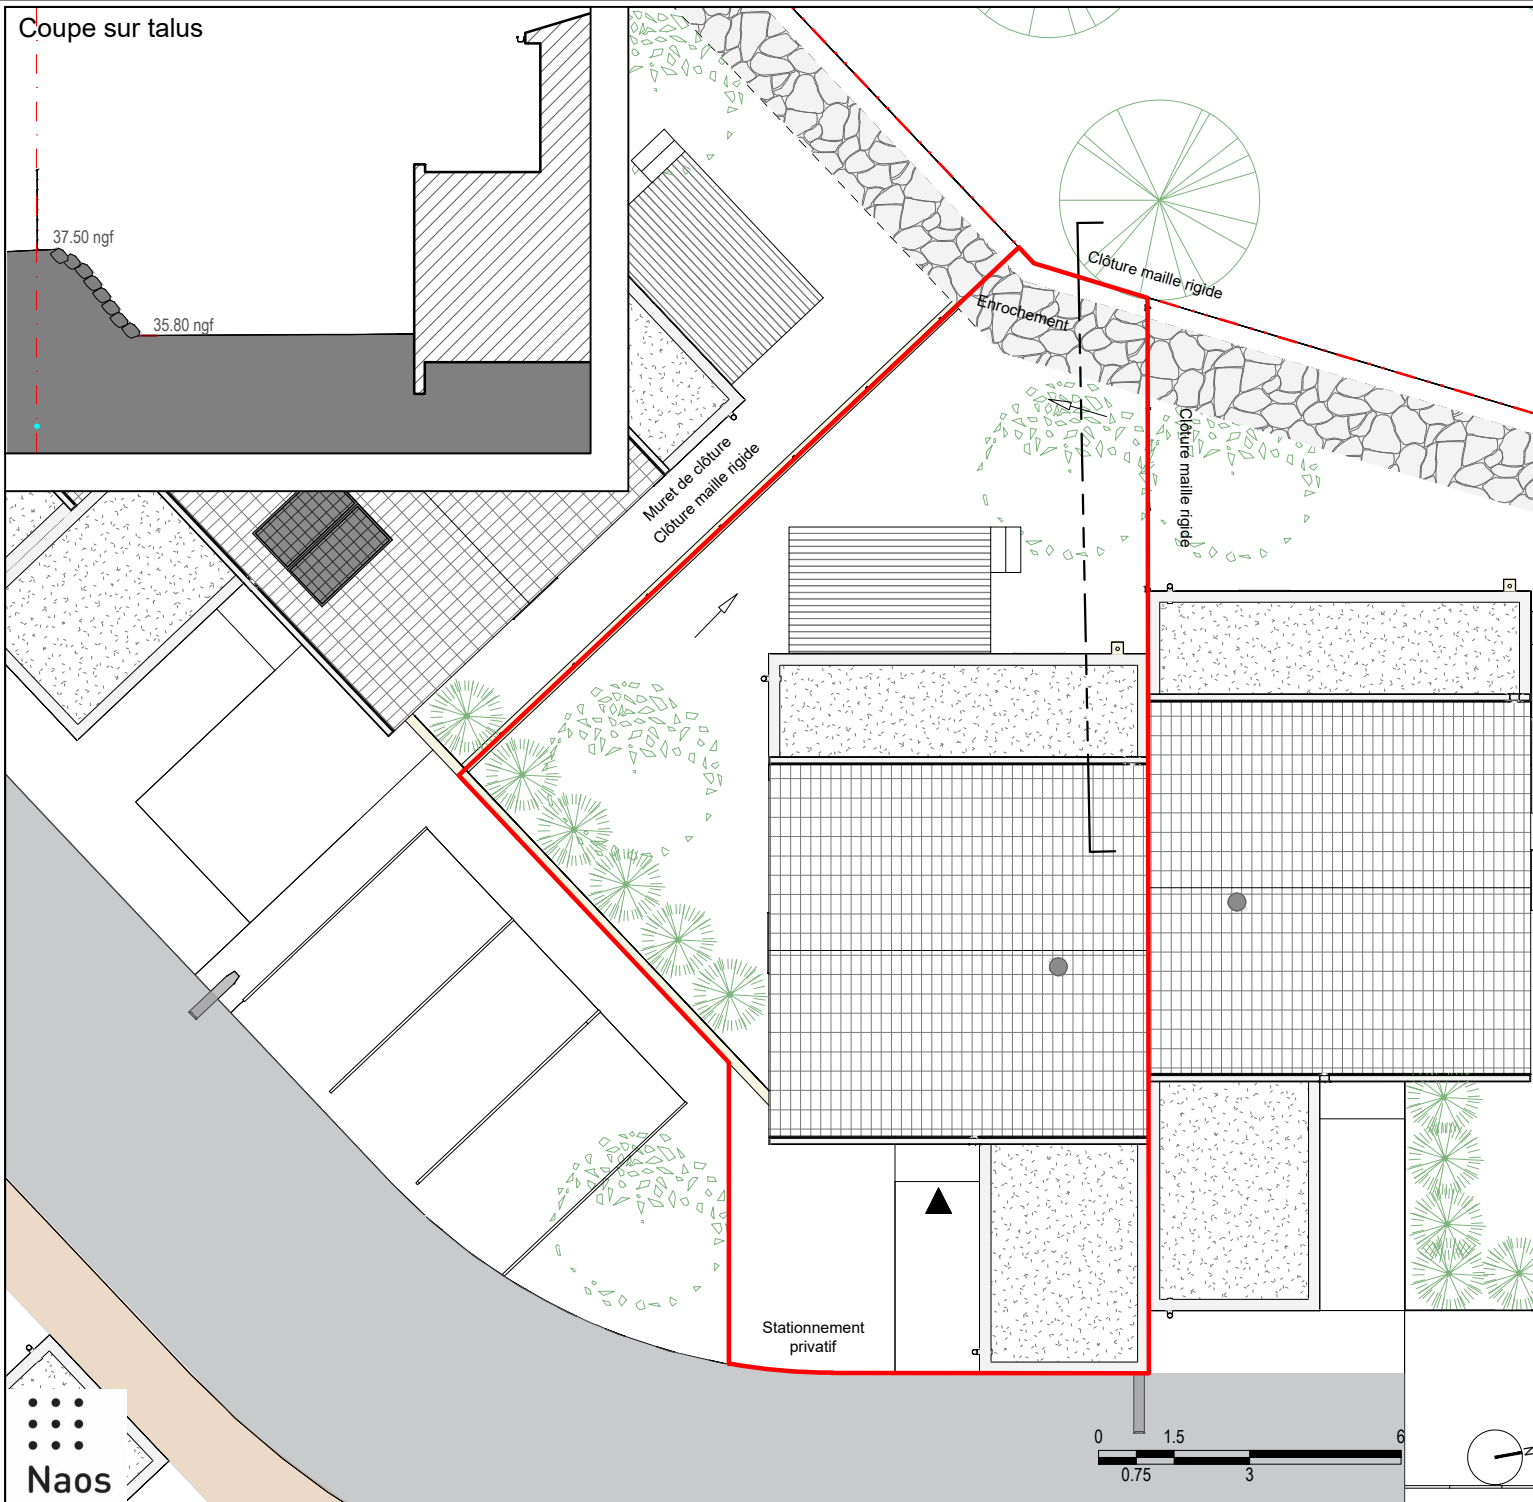

Coupe sur talus

# COTE PINEDE\_15 villas

34500 Béziers

Villa :	5
Surface :	84,30 m <sup>2</sup>
Type :	T4

Parcelle 198,10 m<sup>2</sup>  
 (y compris stationnement  
 privé)

Candélabre  
  Pissette  
  Trop plein

## Plan de repérage

16/05/2023 Indice 4

Les plans sont susceptibles de modifications ou d'adaptation en fonction d'imperatifs techniques ou administratifs.

Les cotes, surfaces, ouvertures, sens des portes, faux plafonds, soffites, ainsi que l'encombrement et l'emplacement des gaines et radiateurs sont mentionnés à titre indicatif.